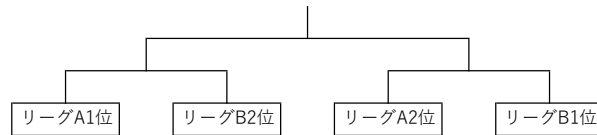

男子

リーグA

チーム	仙台名取	福 島	秋 田	勝	負	ゴール アベレージ	順位
仙台名取		87 - 41	65 - 77	1	1	1.288	2
福 島	41 - 87		42 - 87	0	2	0.477	3
秋 田	77 - 65	87 - 42		2	0	1.533	1

リーグB

チーム	八 戸	一 関	仙台広瀬	鶴 岡	勝	負	ゴール アベレージ	順位
八 戸								
一 関			72 - 65	20 - 0	2	0	1.415	1
仙台広瀬		65 - 72		20 - 0	1	1	1.181	2
鶴 岡		0 - 20	0 - 20		0	2	0	3